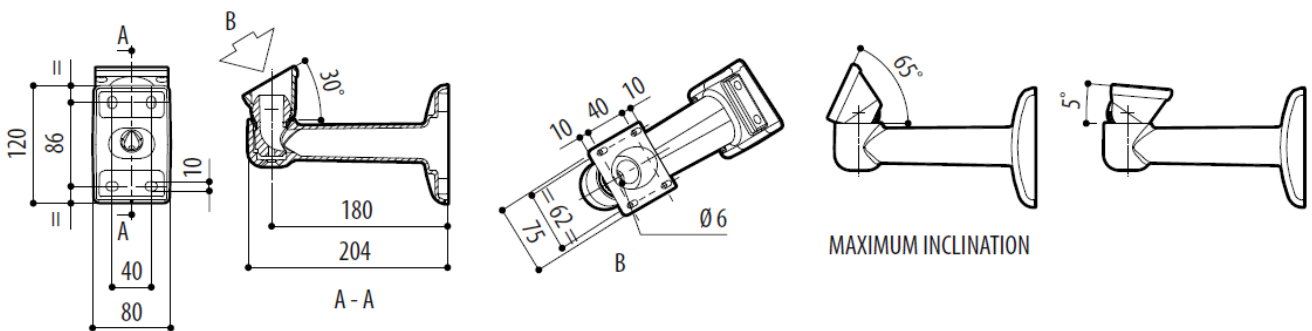

WBOVA2 Muurbeugel

Specificaties

- Vervaardigd van aluminium
- Verstelbare camera montageplaat
- Intern kabelmanagement
- IP66 beschermgraad door meegeleverde pakking
- Maximale belasting: 25Kg
- Afmetingen 120mm x 80mm x 204mm
- Gewicht montagebeugel: 0,6Kg